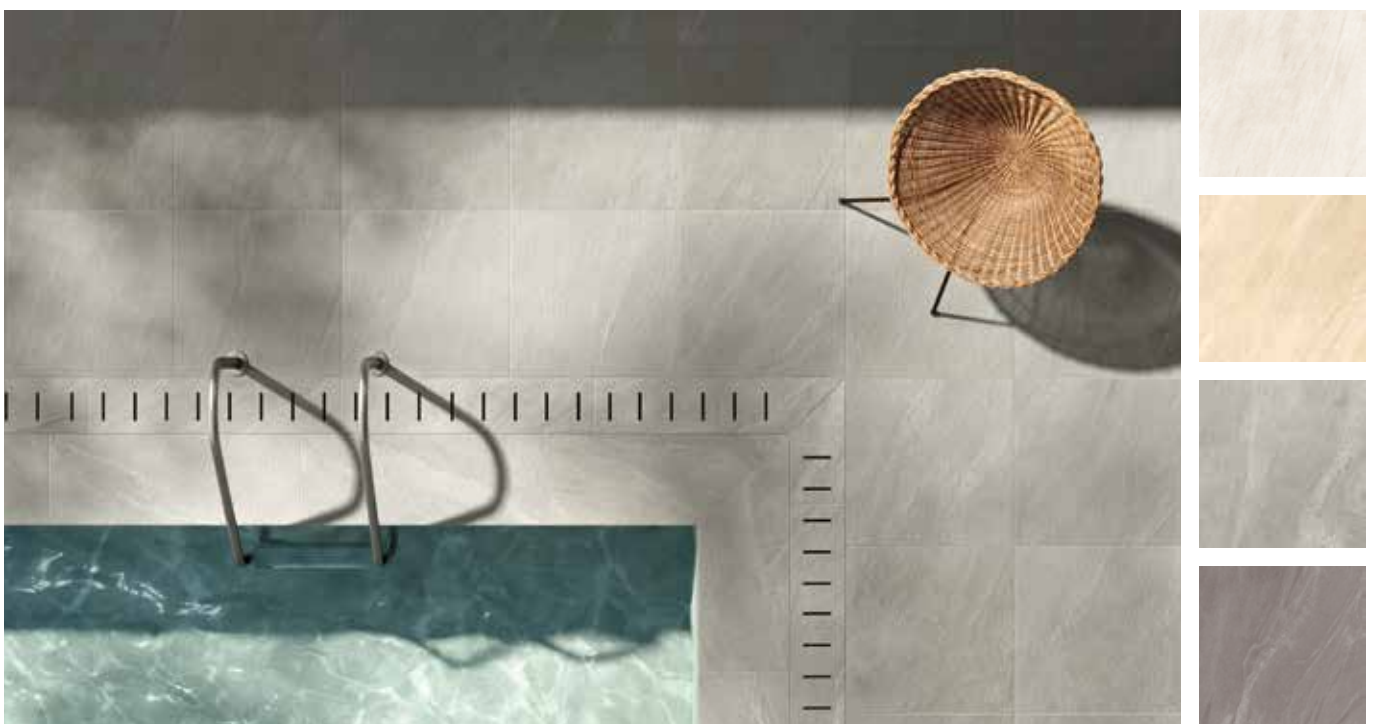

Meubles en céramique

P622.90001	Novabell 160/80/75H TAV2CM1 table en grès cérame	sur demande	pce	sur demande
P622.90005	Novabell 120/40/40H PANC2CM12 banc en grès cérame	sur demande	pce	sur demande
P622.90010	Novabell 40/40/80H FIO2CM25 Pot de fleurs avec insert en grès cérame	sur demande	pce	sur demande

DALLE SABAG OUTDOOR Dalle de jardin en céramique, format 60/60/2 cm.
Pose possible sur sable, gravier ou plots. Disponible en 4 coloris.

Places no. 590 à 593.